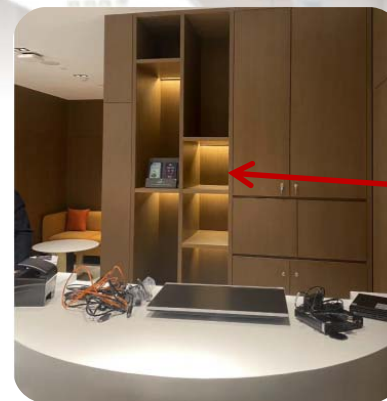

PRESENTATION NAME

陈列柜Cabinet

采用艺术摆件搭配书和雕塑美化，
错落布置

Small sculpture / Book

PRESENTATION NAME

陈列柜Cabinet

大堂吧陈列柜，用咖啡吧氛围感布置，比如磨豆机、咖啡壶等，请提供方案

陈列柜Cabinet

西餐厅布菲台，提供现代而轻快的氛围艺术品或美陈品布置（如需使用花艺，不用假花，请使用干花/永生花），使之符合充满活力的自助餐厅，请提供方案

行政酒廊陈列柜和沙发背景

沙发背景——装置画

Sofa background put a 3D artwork

接待柜台——艺术摆件/书籍

Reception cabinet put the Small sculpture / Books

餐边柜顶上两层放置摆件，下两层作为餐台的补充放置餐品