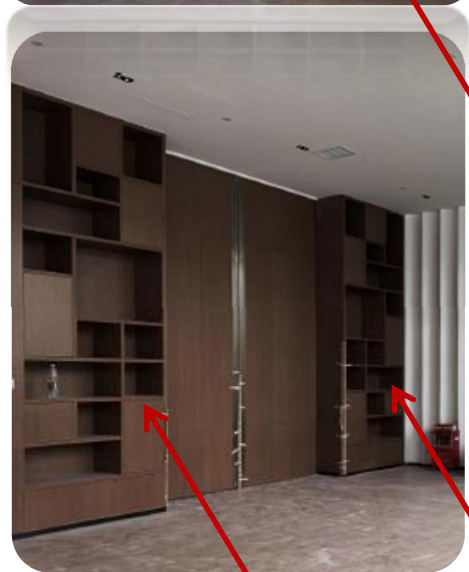

楼层套房——挂画/艺术品

Room	Position	Quantity
Standard Suite	Entrance入口	14
	Sofa BG 沙发背景墙	14
	Desk Wall柜子墙	14
Family Suite	Entrance 入口	7

大堂Lobby

Position	Quantity
Function room entrance	1
Lift hall	1
revolution door	1
Beside function room	1
Toilet Corridor	1

PRESENTATION NAME

陈列柜Cabinet

采用艺术摆件搭配书和雕塑美化，
错落布置

Small sculpture / Book

PRESENTATION NAME

陈列柜Cabinet

大堂吧陈列柜，用咖啡吧氛围感布置，比如磨豆机、咖啡壶等，请提供方案

陈列柜Cabinet